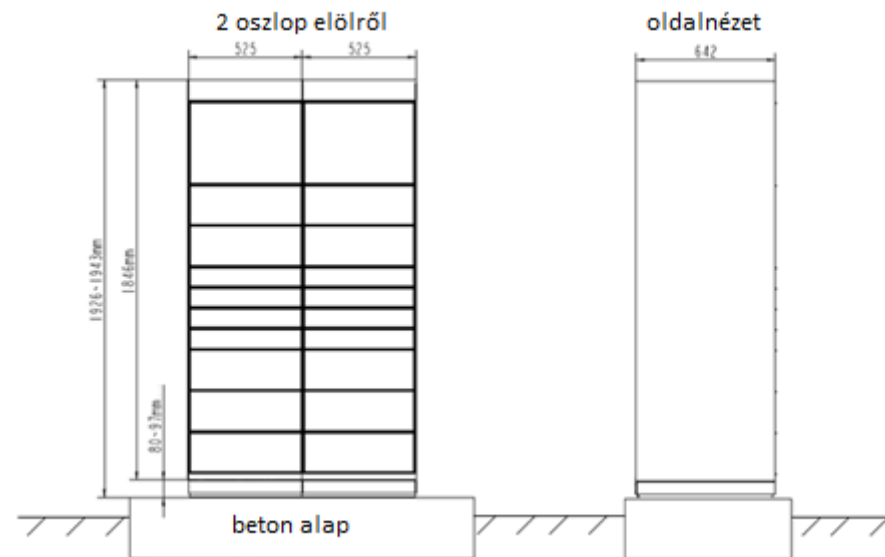

NON-STOP átvétel
lehetősége

09 Z-BOX csomagküldés előnyei

**NON-STOP csomag
felvétel és leadás**

**Gyors kézbesítés és
felvétel**

**Egyszerűsége pénzt és
időt spórol**

Műszaki paraméterek

- ✓ Általános információk – 2 OSZLÓP
- ✓ 1 oszlop mérete: 1950 x 525 x 640 mm (MAXSZxMÉ)
- ✓ 1 oszloppal elfoglalt alapterület: 0,34 m²

- ✓ Telepítés:
- ✓ Beton alapra helyezés
 - ✓ 2 oszlop esetén a beton alap mérete: 200x1050x700 mm
- ✓ Földbe rögzítés
 - ✓ Telepítés rögzítőrúddal (25-50 cm mélyen a földbe)

Műszaki paraméterek

- ✓ Rekesz méretek:
- ✓ Kicsi: 80 x 451 x 618 mm (MAxSZxMÉ)
- ✓ Közepes: 175 x 451 x 618 mm
- ✓ Nagy: 365 x 451 x 618 mm