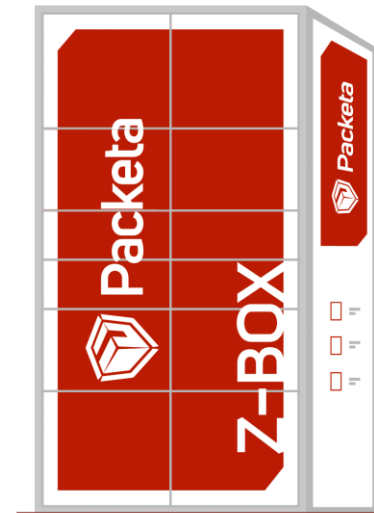

Műszaki paraméterek

- ✓ Rekesz méretek:
- ✓ Kicsi: 80 x 451 x 618 mm (MAxSZxMÉ)
- ✓ Közepes: 175 x 451 x 618 mm
- ✓ Nagy: 365 x 451 x 618 mm