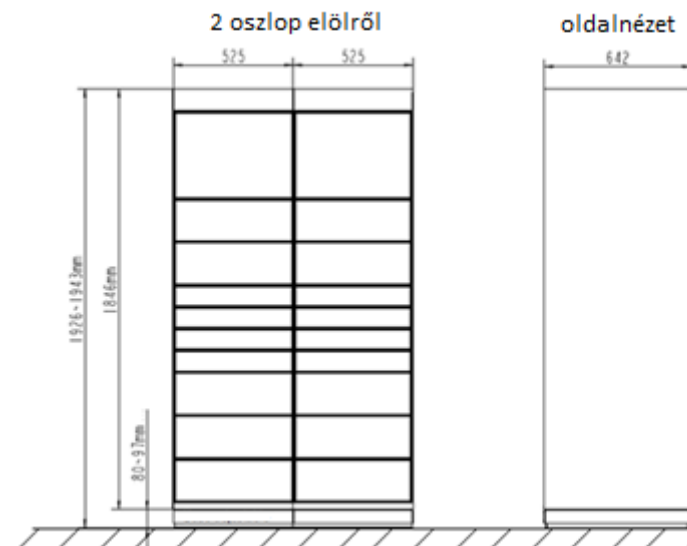

NON-STOP átvétel
lehetősége

09 Z-BOX csomagküldés előnyei

**NON-STOP csomag
felvétel és leadás**

**Gyors kézbesítés és
felvétel**

**Egyszerűsége pénzt és
időt spórol**

Műszaki paraméterek

- ✓ Általános információk – 2 OSZLÓP
- ✓ 1 oszlop mérete: 1950 x 525 x 640 mm (MAXSZxMÉ)
- ✓ 1 oszloppal elfoglalt alapterület: 0,34 m²

- ✓ Telepítés:
- ✓ Beton alapra helyezés
 - ✓ 2 oszlop esetén a beton alap mérete: 200x1050x700 mm
- ✓ Földbe rögzítés
 - ✓ Telepítés rögzítőrúddal (25-50 cm mélyen a földbe)

Műszaki paraméterek

- ✓ Rekesz méretek:
- ✓ Kicsi: 80 x 451 x 618 mm (MAxSZxMÉ)
- ✓ Közepes: 175 x 451 x 618 mm
- ✓ Nagy: 365 x 451 x 618 mm