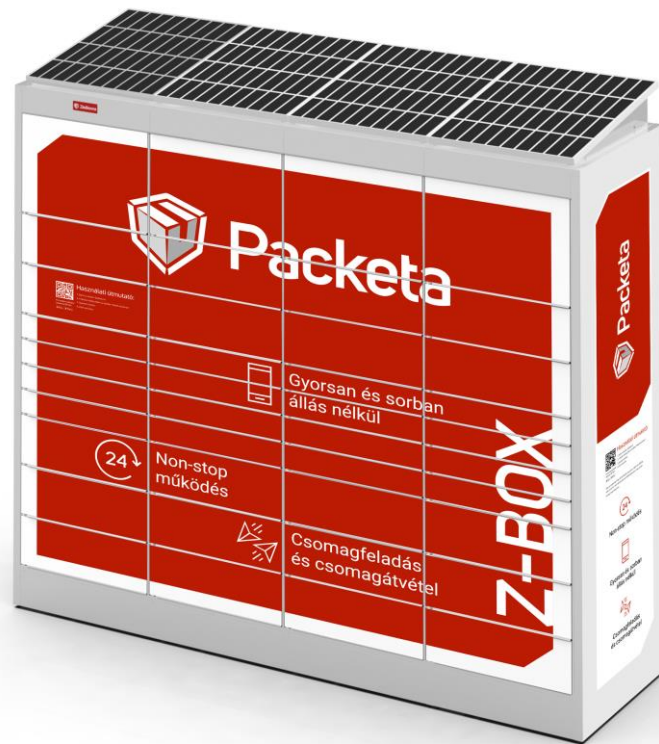

06 Z-BOX csomagautomaták

- ✓ Sorban állás nélküli csomag felvétel és leadás
- ✓ 3 méretű rekesz, különböző oszlop kombinációk
- ✓ Önellátó napenergia vagy hálózati áramellátás
- ✓ Könnyen kezelhető mobil applikáció
- ✓ Biztonságos Bluetooth kapcsolat telefonon keresztül
- ✓ Érintőképernyő nélkül, utánvét fizetés is a mobilappban

07 Z-BOX csomagautomaták

Z-BOX (2 oszlop)

Z-BOX (4 oszlop)

Z-BOX (6 oszlop)

08 Hogyan működik?

Termék vásárlása
webshopon

Z-BOX kiválasztása
csomagátvételi
helynek

Telefon applikációban
értesítés a csomag
érkezéséről

NON-STOP átvétel
lehetősége

09 Z-BOX csomagküldés előnyei

**NON-STOP csomag
felvétel és leadás**

**Gyors kézbesítés és
felvétel**

**Egyszerűsége pénzt és
időt spórol**

Műszaki paraméterek

- ✓ Általános információk – 2 OSZLÓP
- ✓ 1 oszlop mérete: 1950 x 525 x 640 mm (MAXSZxMÉ)
- ✓ 1 oszloppal elfoglalt alapterület: 0,34 m²