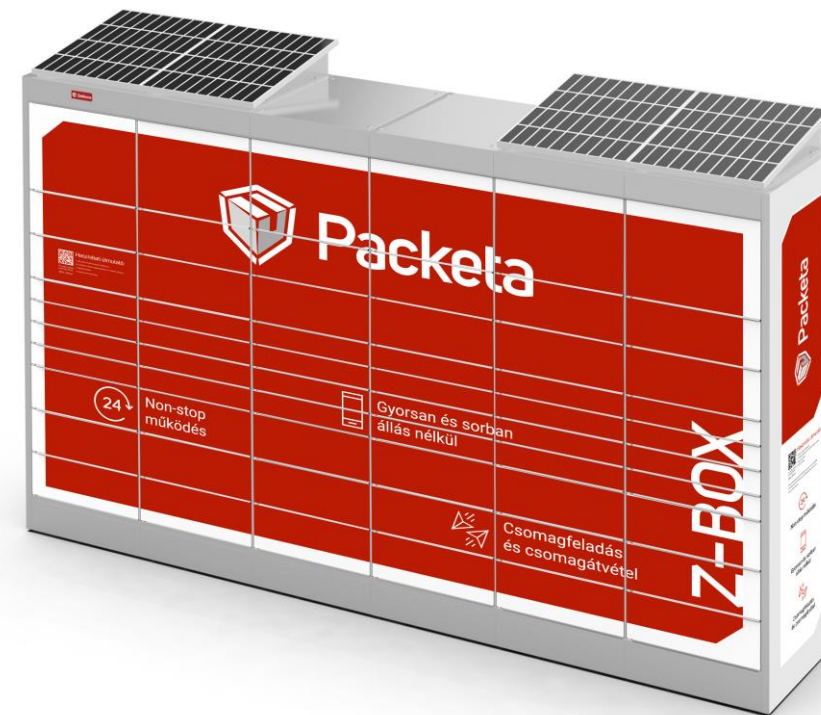

06 Z-BOX csomagautomaták

- ✓ Sorban állás nélküli csomag felvétel és leadás
- ✓ 3 méretű rekesz, különböző oszlop kombinációk
- ✓ Önellátó napenergia vagy hálózati áramellátás
- ✓ Könnyen kezelhető mobil applikáció
- ✓ Biztonságos Bluetooth kapcsolat telefonon keresztül
- ✓ Érintőképernyő nélkül, utánvét fizetés is a mobilappban

07 Z-BOX csomagautomaták

Z-BOX (2 oszlop)

Z-BOX (4 oszlop)

Z-BOX (6 oszlop)

08 Hogyan működik?

Termék vásárlása
webshopon

Z-BOX kiválasztása
csomagátvételi
helynek

Telefon applikációban
értesítés a csomag
érkezéséről

NON-STOP átvétel
lehetősége

09 Z-BOX csomagküldés előnyei

**NON-STOP csomag
felvétel és leadás**

**Gyors kézbesítés és
felvétel**

**Egyszerűsége pénzt és
időt spórol**

Műszaki paraméterek

- ✓ Általános információk – 2 OSZLÓP
- ✓ 1 oszlop mérete: 1950 x 525 x 640 mm (MAXSZxMÉ)
- ✓ 1 oszloppal elfoglalt alapterület: 0,34 m²